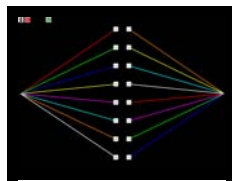

LAGON est connecté avec les logiciels de dossiers patient informatiques.

Description de LAGON

Vision des formes :

- Acuité visuelle (Lettres, Anneaux de Landolt, E de rasquin).
- Amétropie :
 - Duochrome
 - Astigmatisme
- Sensibilité au contraste morphoscopique (anneaux de Landolt).
- Image acuité visuelle
- Image contraste

ACUITE VISUELLE

DUOCHROME

CONTRASTE

FEUX COLORES

FILS COLORES

PLANCHE CHROMATIQUE

Vision des couleurs :

- Planches chromatique (Type Ishihara)
- Feux colorés (Avec un paramétrage variable en dimension et en durée).
- Fils colorés (Spécifique aux électriciens).
- Images de type professionnel.