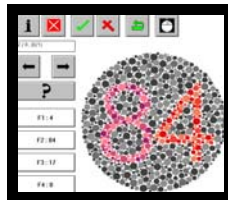

LAGON est connecté avec les logiciels de dossiers patient informatiques.

Description de LAGON

Vision des formes :

- Acuité visuelle (Lettres, Anneaux de Landolt, E de rasquin).
- Amétropie :
 - Duochrome
 - Astigmatisme
- Sensibilité au contraste morphoscopique (anneaux de Landolt).
- Image acuité visuelle
- Image contraste

ACUITE VISUELLE

DUOCHROME

CONTRASTE

FEUX COLORES

FILS COLORES

PLANCHE CHROMATIQUE

Vision des couleurs :

- Planches chromatique (Type Ishihara)
- Feux colorés (Avec un paramétrage variable en dimension et en durée).
- Fils colorés (Spécifique aux électriciens).
- Images de type professionnel.

Vision du relief :

- Phories
- Fusions
- Images relief
- Vision stéréoscopique

PHORIE

Tests divers :

- Sensibilité à l'éblouissement (Test en option).
- Champ visuel maculaire

BLOUISSEMENT

Caractéristiques techniques :

- LAGON est compatible avec Windows 98, Millenium, XP, 2000 et Vista.
- Une résolution de 1024 x 768 est nécessaire pour une réalisation optimale des tests de vision des formes.
- LAGON peut être installé sur des ordinateurs disposant d'au moins 20 Mo d'espace libre sur le disque dur.
- LAGON est installé en option avec le périphérique SB99, dispositif permettant une réalisation de tests d'éblouissement sous contrôle de l'ordinateur à l'aide d'une source étalonnée de lumière froide.
- LAGON est conforme à la norme CE 93-42