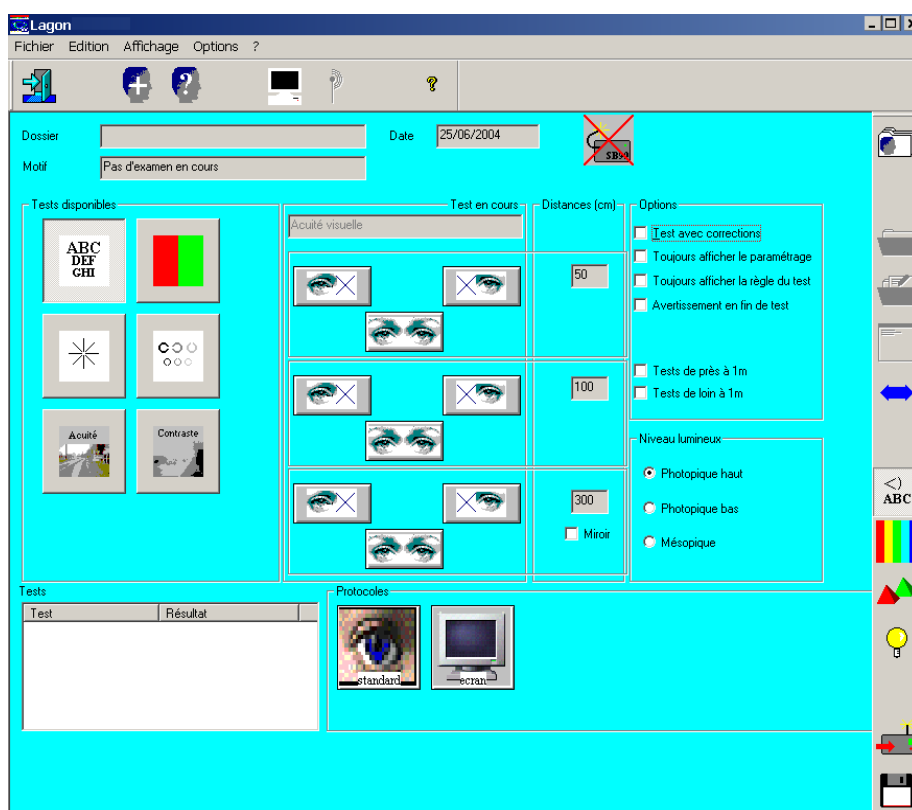

LAGON

Tests disponibles :

- Acuité visuelle
- Astigmatisme
- Duochrome
- Sensibilité au contraste morphoscopique
- Planches chromatique (Type Ishihara)
- Feux colorés
- Fils
- Phories
- Fusion
- Vision stéréoscopique
- Champ visuel maculaire

Gestion automatique du fichier patients et des tests de vision.

En option :

Eblouissement
(Le SB99 avec fibre optique)

Logiciel compatible avec tous les PC fonctionnant sous Windows 98, Millénium, XP, 2000 ou Vista.

20, rue Schnapper
78100 St GERMAIN EN LAYE
Téléphone : (33) 1 34 51 01 08
Fax : (33) 1 39 73 95 07
Mail : ventes@lagon.net
Site : www.lagon.net

L'exploration de la fonction visuelle

Mis au point par une équipe de spécialistes des logiciels médicaux et validé par des experts de la fonction visuelle, LAGON permet une évaluation exhaustive de la performance visuelle subjective.

LAGON fonctionne sur des ordinateurs soigneusement étalonnés, avec des périphériques spécifiques.

Pour effectuer les tests spécifiquement adaptés aux différents postes de travail, il est possible d'adapter des protocoles permettant le déroulement automatique des tests.

LAGON est connecté avec les logiciels de dossiers patient informatiques.